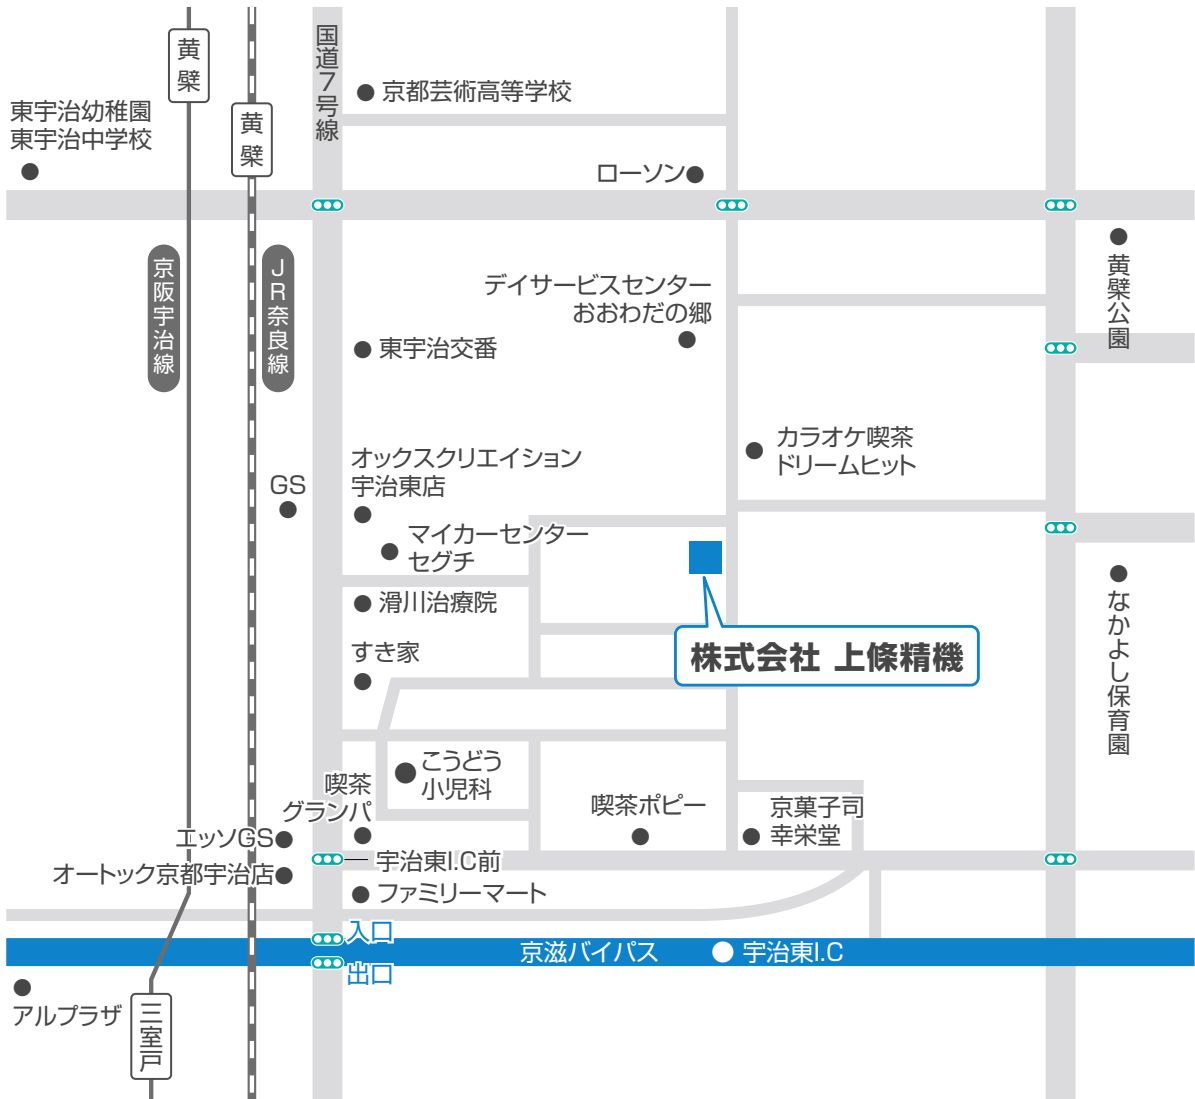

# 株式会社 上條精機

〒611-0011 京都府宇治市五ヶ庄一番割26番地  
 TEL. 0774-32-8352 FAX. 0774-32-8696  
 E-mail: kamijouseiki@soleil.ocn.ne.jp

電車で		<ul style="list-style-type: none"> <li>●JR奈良線 黄檗駅より徒歩12分</li> <li>●京阪宇治線 黄檗駅より徒歩15分</li> </ul>
お車で		<p>京滋バイパス ●東京方面より 宇治東出口から2分          ●大阪方面より 宇治西出口から10分          ※宇治東は大阪方面からは出られません。</p>